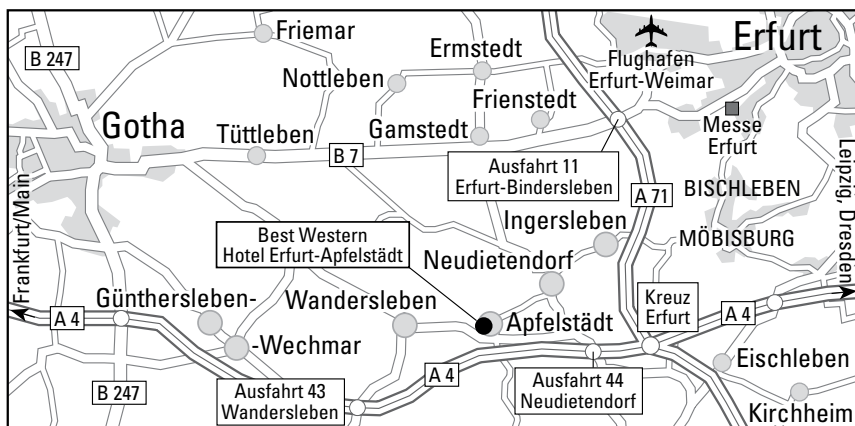

## Wir wünschen Ihnen eine gute Anreise

### Anreise mit dem Pkw

A4, Ausfahrt Neudietendorf, links abbiegen, nach ca. 200 m wieder links, dann ca. 2 km geradeaus über den Kreisverkehr, nächste Kreuzung nach rechts abbiegen und Sie erreichen das Hotel.